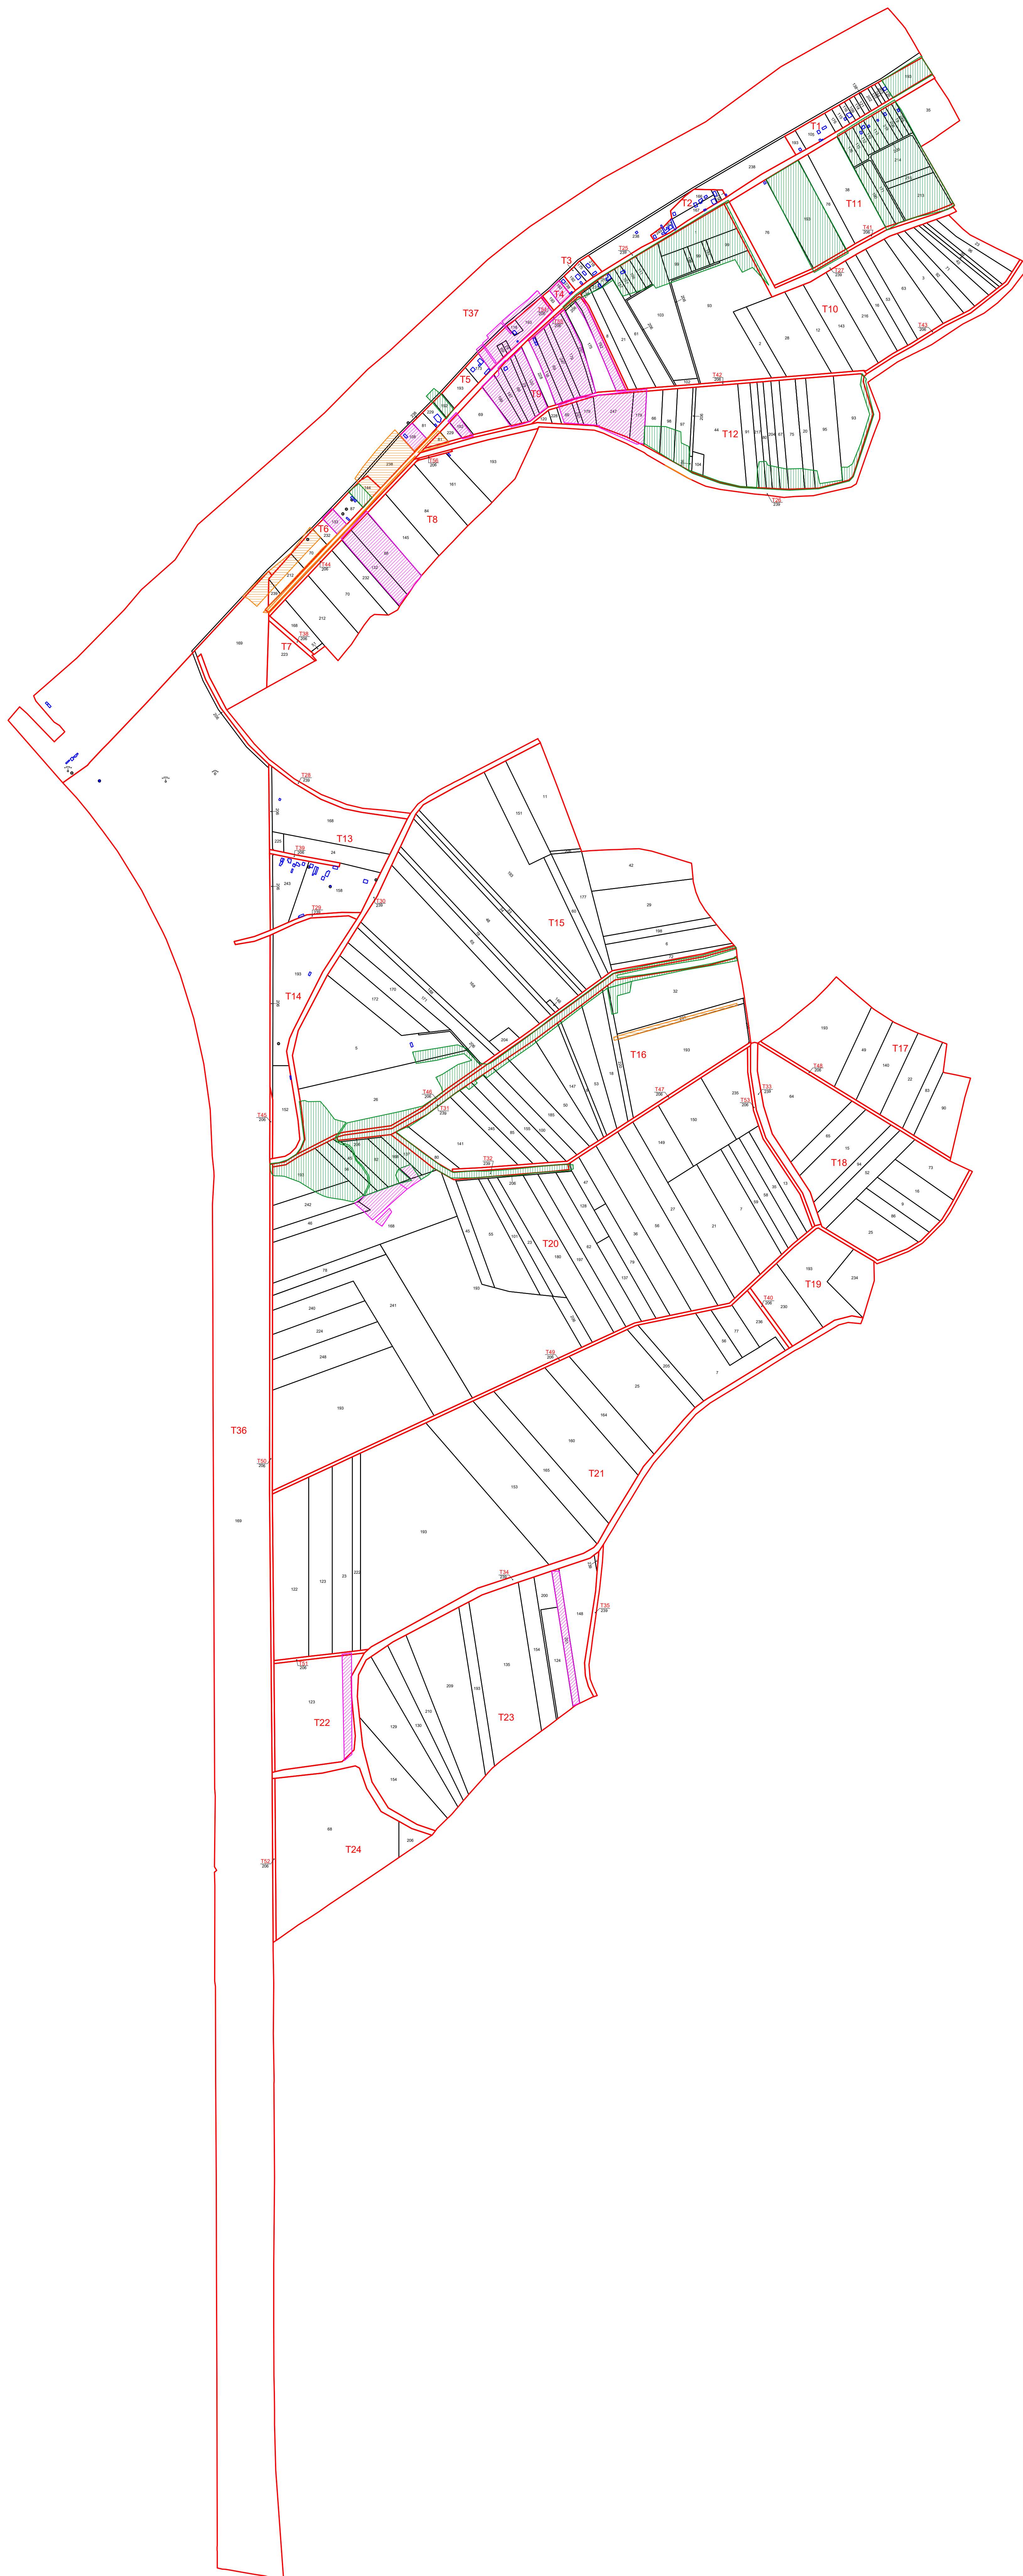

ПРЕГЛЕДНИ ПЛАН
РАСПОДЕЛЕ КОМАСАЦИОНЕ МАСЕ
ДЕЛА КО СМЕДЕРЕВО ОПШТИНА СМЕДЕРЕВО

Приближна размера 1:3500

Легенда